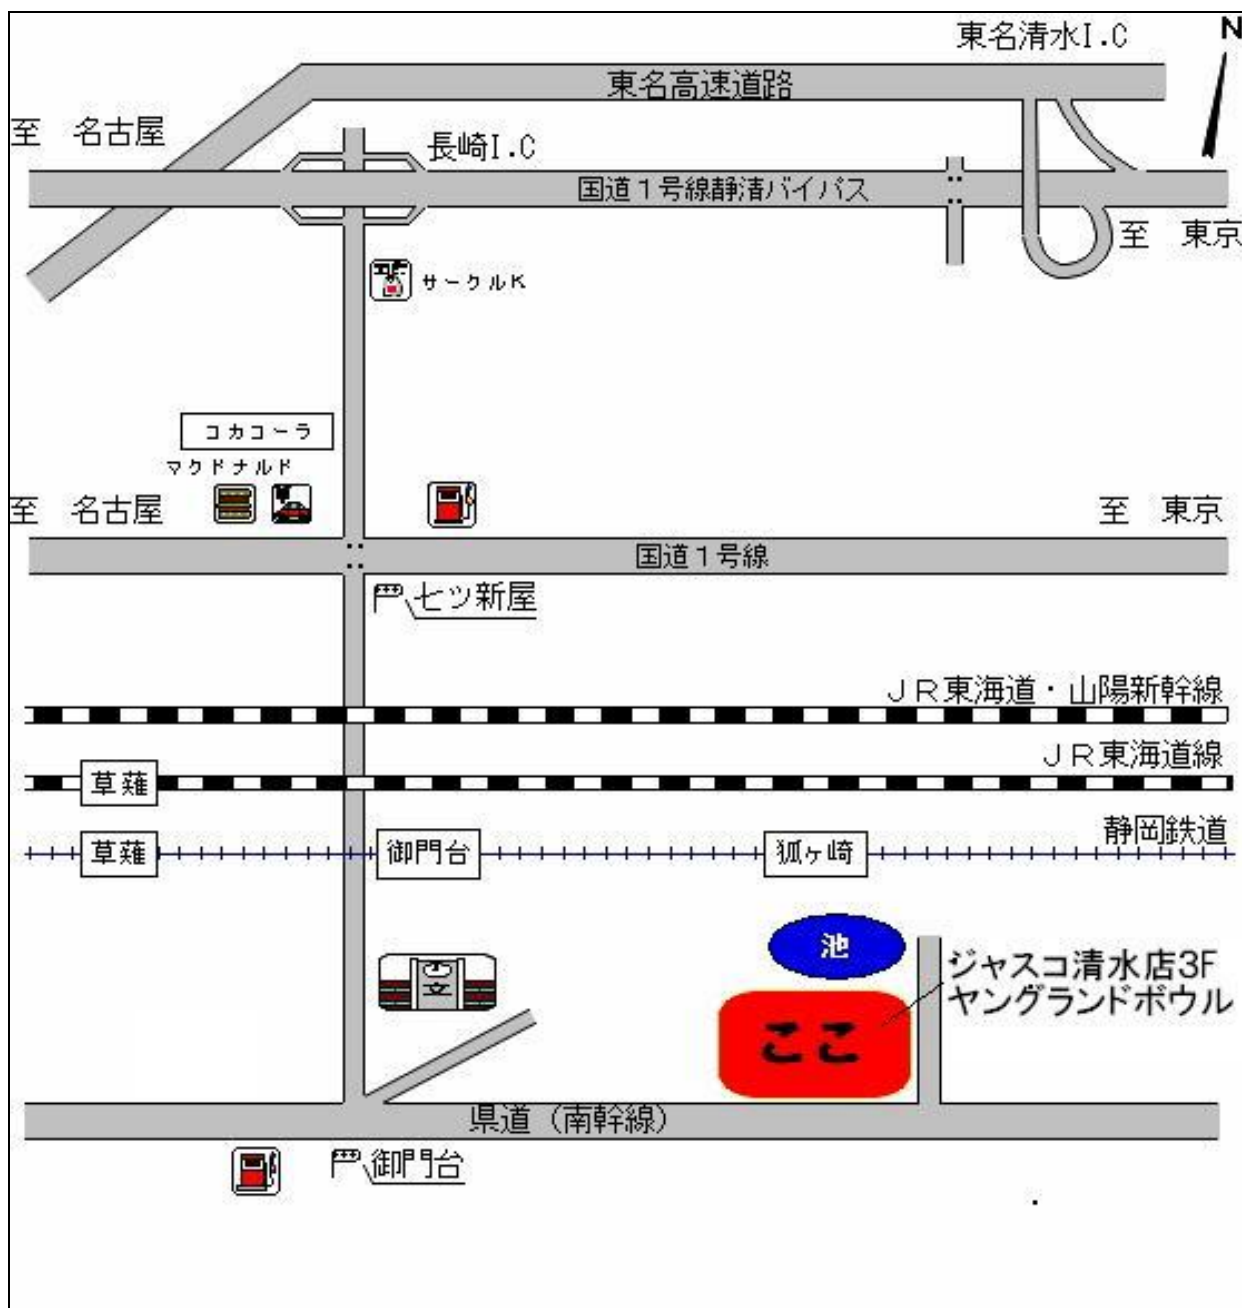

会場地図

会場：狐ヶ崎ヤングランドポウル **9:00開店** ※開店時間前の入店はご遠慮ください。

住所：静岡市清水区上原 1-6-16 ジャスコ清水店 3階

電話：054-345-4161

※会場入口について

ボウリング場の入口は、立体駐車場を上り一番奥にある3階ボウリング場直通の入口をご利用ください。(1階入口はジャスコ開店前のため閉まっています。)

《お車でお越しの方》

国道1号線から・・・

国道1号線・清水区セツ新屋交差点を南下し、突き当りの交差点(南幹線・御門台)を東に向かい道なりに走るとジャスコ清水店があります。立体駐車場の3階まで上がっていただくと、ボウリング場直通の入口があります。