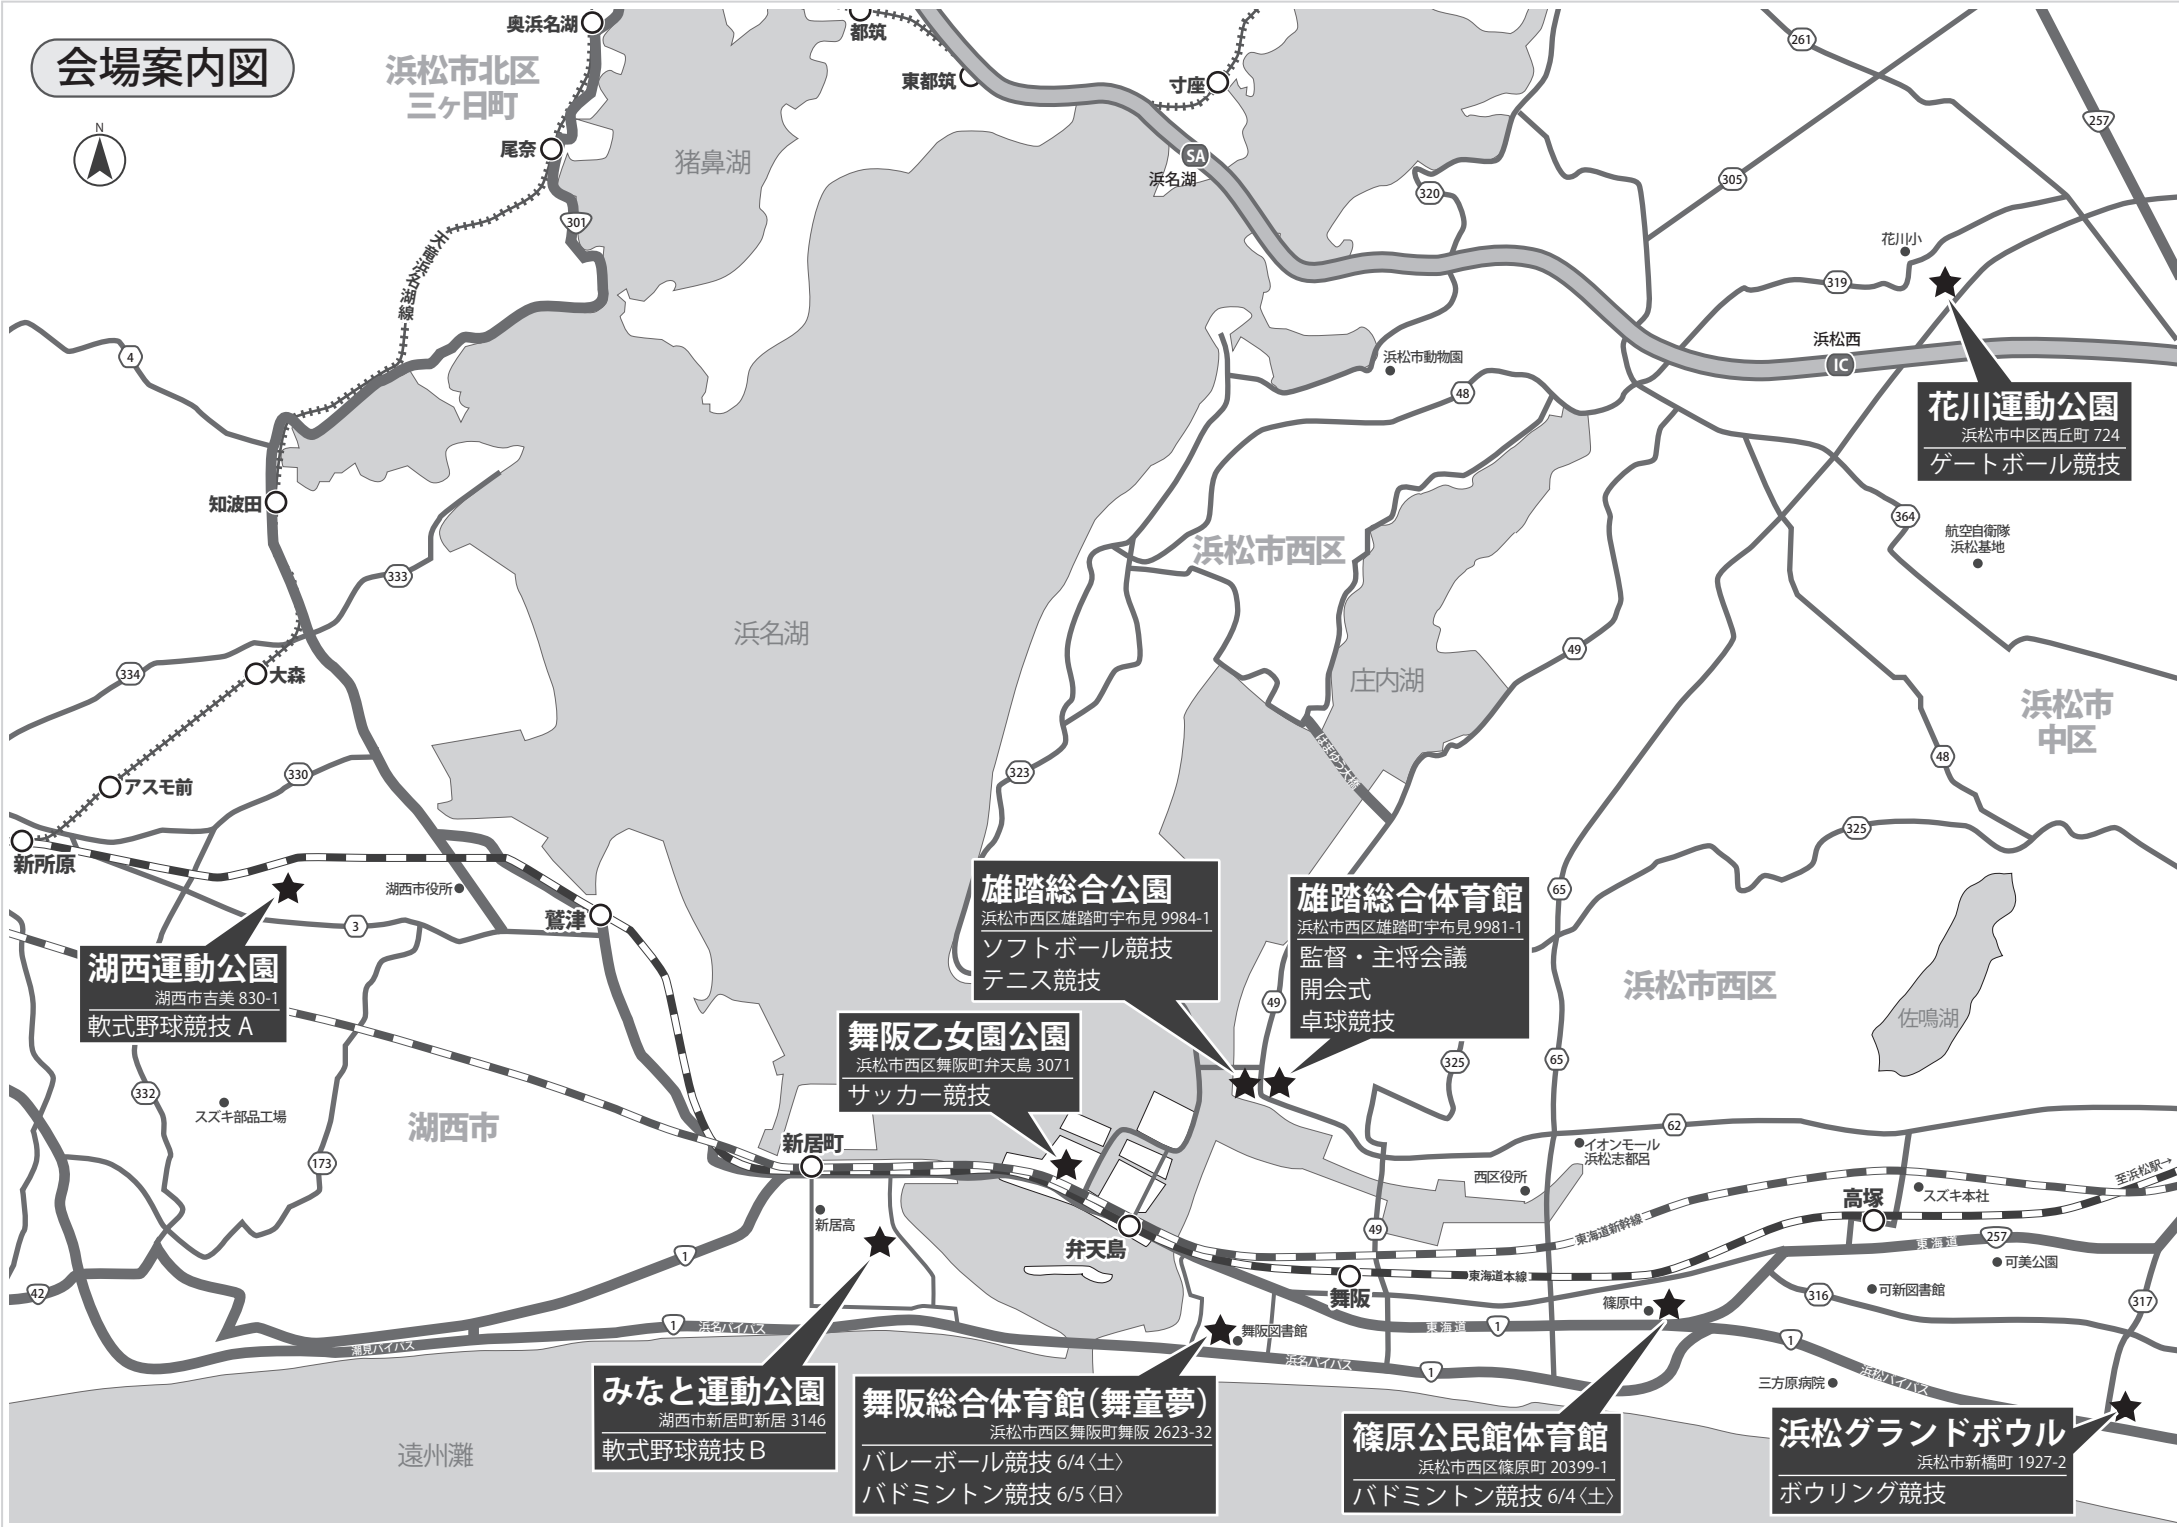

会場案内図

花川運動公園
浜松市中区西丘町 724
ゲートボール競技

雄踏総合公園
浜松市西区雄踏町宇布見 9984-1
ソフトボール競技
テニス競技

雄踏総合体育館
浜松市西区雄踏町宇布見 9981-1
監督・主将会議
開会式
卓球競技

舞阪乙女園公園
浜松市西区舞阪町弁天島 3071
サッカー競技

湖西運動公園
湖西市吉美 830-1
軟式野球競技 A

みなと運動公園
湖西市新居町新居 3146
軟式野球競技 B

舞阪総合体育館(舞童夢)
浜松市西区舞阪町舞阪 2623-32
バレーボール競技 6/4(土)
バドミントン競技 6/5(日)

篠原公民館体育館
浜松市西区篠原町 20399-1
バドミントン競技 6/4(土)

浜松グランドボウル
浜松市新橋町 1927-2
ボウリング競技