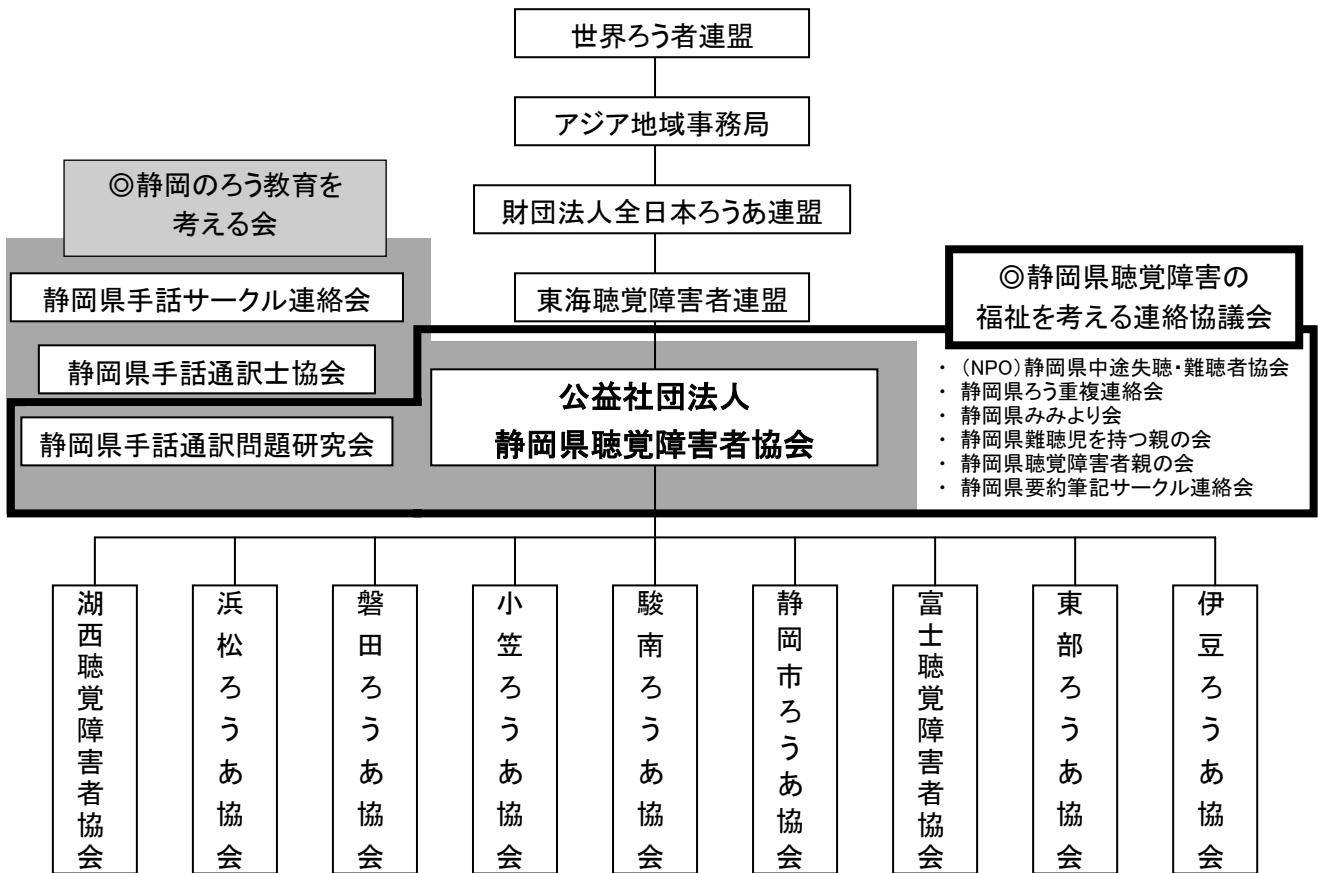

関係団体 組織図

公益社団法人静岡県聴覚障害者協会 組織図